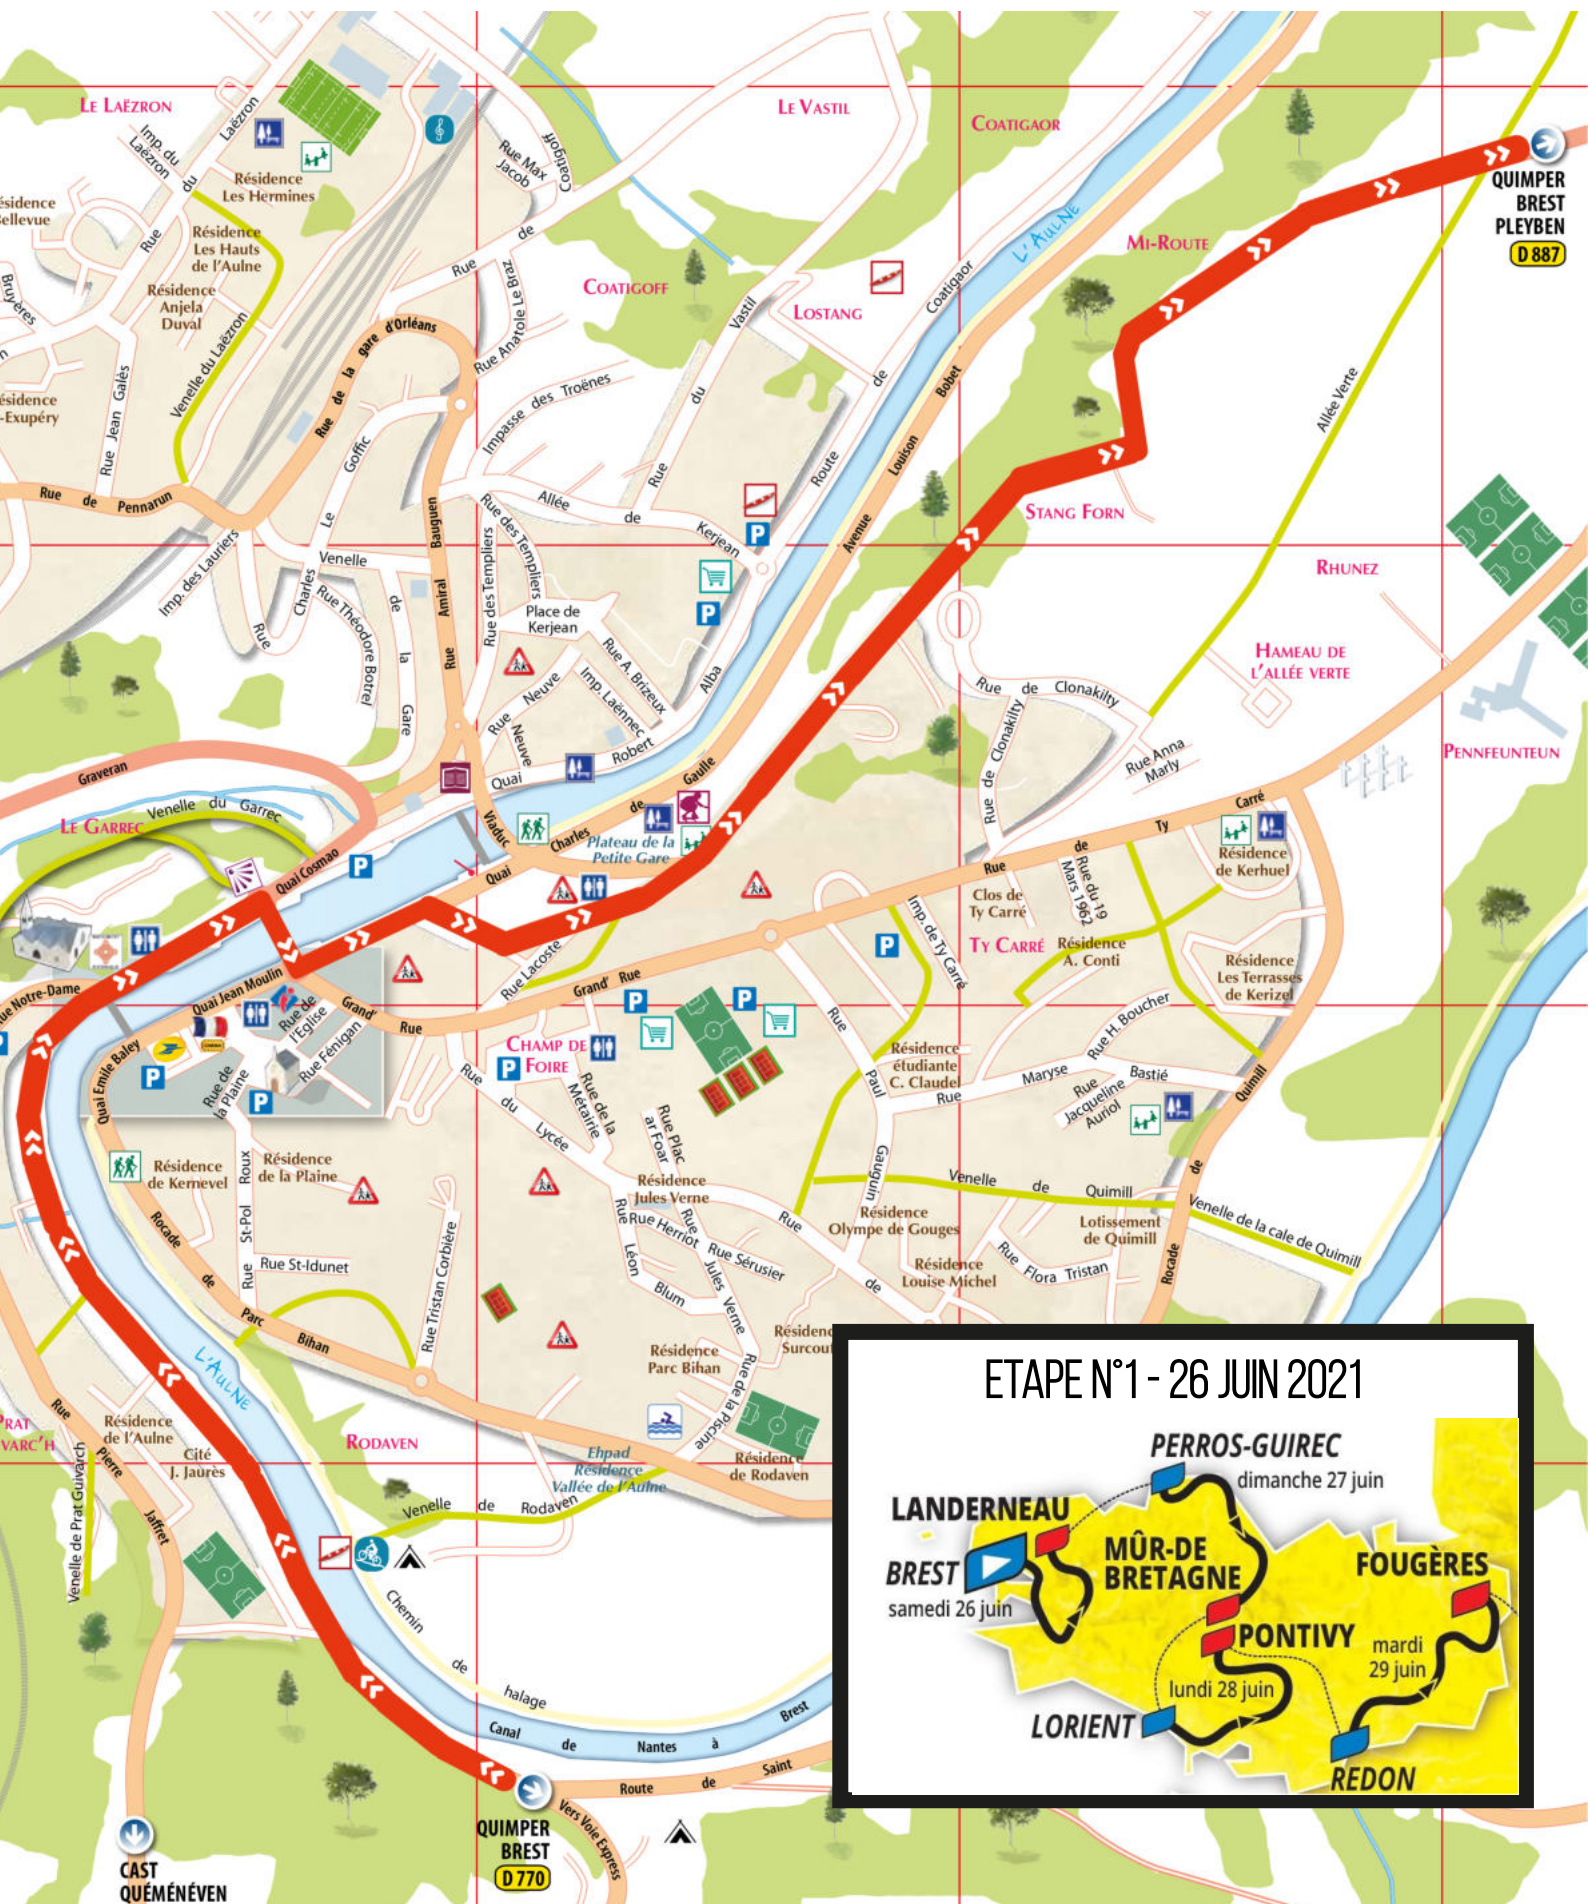

LE SAMEDI 26 JUN 2021, LE TOUR DE FRANCE TRAVERSERA CHÂTEAULIN!

ETAPE N°1 - 26 JUN 2021

PERROS-GUIREC
dimanche 27 juin

LANDERNEAU
BREST samedi 26 juin

MÛR-DE BRETAGNE

FOUGÈRES
mardi 29 juin

PONTIVY
lundi 28 juin

LORIENT

REDON